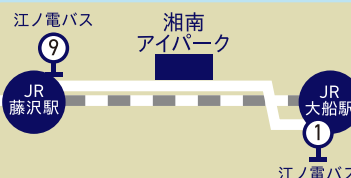

みんなのステージ

ご参加には **事前登録** が必要です!

詳しくはWEBをご確認ください。

ご来場の際は公共交通機関でお越しください

アクセス ※駐車場のご用意はありません。公共交通機関・徒歩でのご来場をお願い致します。また近隣施設の駐車場への駐車もご遠慮ください。

JR大船駅⇒
江ノ電バスのりば東口交通広場(ルミネウイング南側)1番「藤沢駅北口」行きまたは「湘南アイパーク」行き乗車⇒「湘南アイパーク」下車(約15分)

JR藤沢駅⇒
江ノ電バスのりば「藤沢駅北口」9番「大船駅東口交通広場」行きまたは「四季の杜」行き乗車⇒「湘南アイパーク」下車(約15分)

湘南アイパークの企業・大学が、最先端のサイエンスを大公開！

サイエンス体験

企業出展ブース

「ぬりぐすり」博士になろう！

マルホ株式会社

のぞいてみよう！実体顕微鏡～生物のミクロな世界～

株式会社ニコンソリューションズ