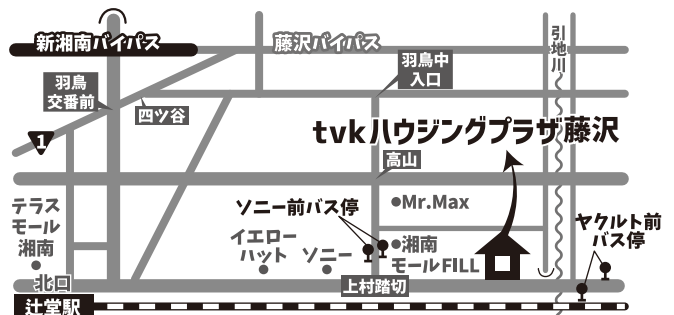

バインミー、ホットド
ッグ、唐揚げ、ワッフル、
ソフトドリンク類。

アクセス MAP

【お車でお越しの方】

●JR東海道線沿い、湘南モールFILL並び

【電車でお越しの方】

●JR「藤沢駅」北口から神奈中バス「神明町経由高山
車庫行」に乗車、「ヤクルト前」下車、徒歩1分

●JR「辻堂駅」北口から神奈中バス「藤沢駅北口行」
に乗車、「ソニー前」下車徒歩5分

■共催：tvkハウジングプラザ藤沢、とことこ湘南